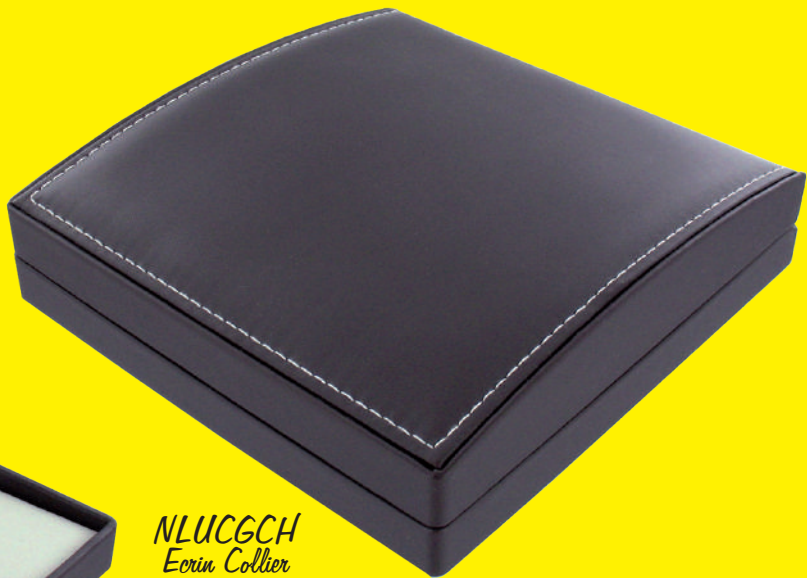

NCHACBL  
Ecrin Alliances ou Créoles  
5,5X6+5 cm

NCHA2BL  
Ecrin Alliances  
8,2X6,6+2,9 cm

# Série LUXE

Ecrin en simili cuir avec surpiqûre

**NLUCGCH**  
Ecrin Collier  
17X17+4,4 cm

**NLUBPCH**  
Ecrin Bracelet élastique  
22X5+3 cm

**NLUPCH**  
Ecrin Pendentif  
6,3X8,3+3,5 cm

**NLUBOCH**  
Ecrin BO-Pendentif  
6X6,7+3,4 cm