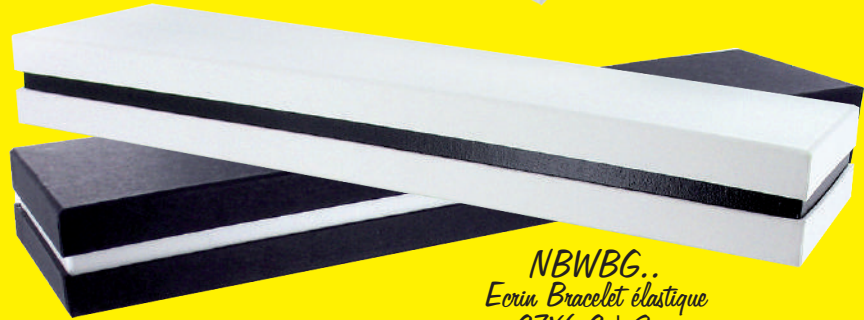

# Série BLACK & WHITE

Ecrin en carton lisse

BL  
Blanc

N  
Noir

NBWCG..  
Ecrin Collier  
16,7X16,7+3,2 cm

NBWVPH..  
Vide-Poche avec coussin  
8,5X8,5+5,3 cm

NBWBG..  
Ecrin Bracelet élastique  
27X6,2+3 cm