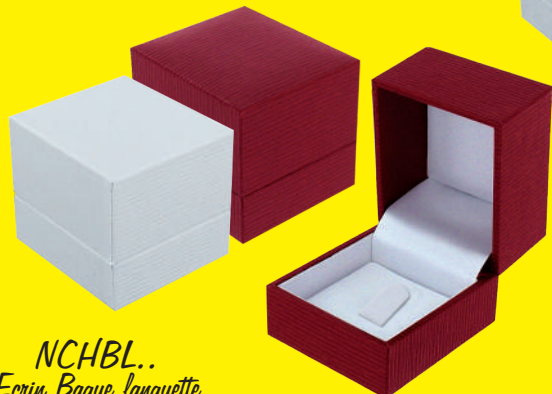

# Série CHIC

Ecrin en simili cuir ligné

RO  
Rouge

BL  
Blanc

NCHCG..  
Ecrin Collier GM.  
17X17+3,9 cm

NCHBG..  
Ecrin Bracelet élastique  
24,4X5,3+2,3 cm

NCHPG..  
Ecrin Pendentif GM.  
7,3X10,2+3 cm

NCHP..  
Ecrin Pendentif PM.  
6,6X7+2,8 cm

NCHBL..  
Ecrin Bague languette  
5,5X6+5 cm

NCHBF..  
Ecrin Bague fête  
4,5X5+3,7 cm

NCHBO..  
Ecrin BO  
4,5X5+3 cm

NCHIP2BL  
Ecrin Identité PM.  
8,2X6,6+2,9 cm

NCHMCBL  
Ecrin Médaille crochet  
4,6X5+3,2 cm