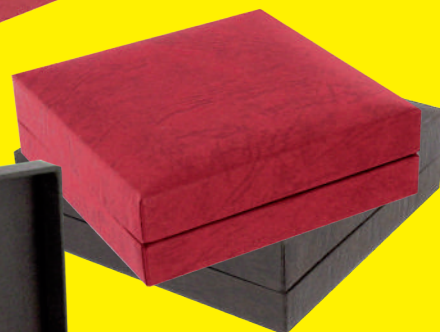

# Série DIABOLO

Ecrin en carton marbré

RO  
Rouge

CH  
Chocolat

NDICG..  
Ecrin Collier  
16,6X16,6+3 cm

NDIIG..  
Ecrin Identité GM.  
8,5X8,5+2,8 cm

NDIBG..  
Ecrin Bracelet élastique  
24,2X5,2+2,8 cm

NDIP..  
Ecrin Pendentif  
6,9X7,4+3 cm