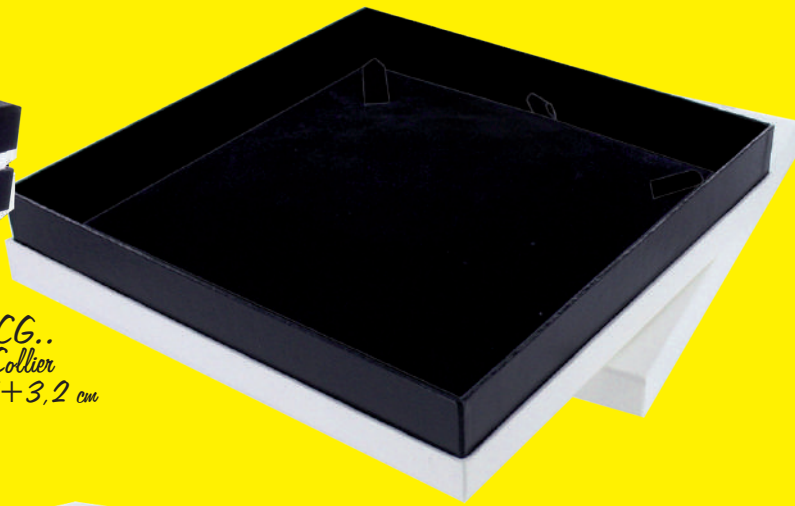

# Série BLACK & WHITE

Ecrin en carton lisse

BL  
Blanc

N  
Noir

NBWCG..  
Ecrin Collier  
16,7X16,7+3,2 cm

NBWVPH..  
Vide-Poche avec coussin  
8,5X8,5+5,3 cm

NBWBG..  
Ecrin Bracelet élastique  
27X6,2+3 cm