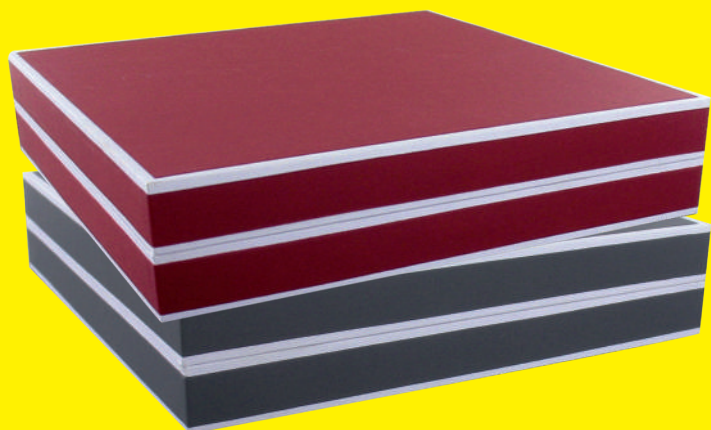

Série GLAMOUR

Ecrin gainé «aspect gomme»

*NGLCG..
Ecrin Collier
17X17+3,6 cm*