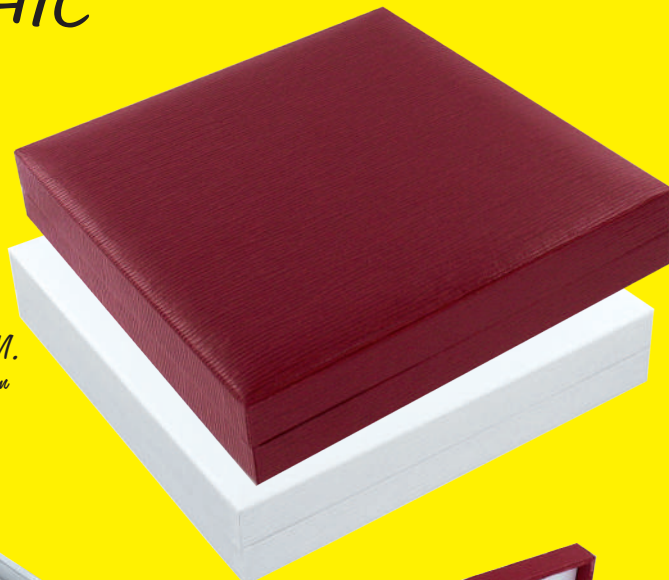

# Série CHIC

Ecrin en simili cuir ligné

RO  
Rouge

BL  
Blanc

NCHCG..  
Ecrin Collier GM.  
17X17+3,9 cm

NCHBG..  
Ecrin Bracelet élastique  
24,4X5,3+2,3 cm

NCHPG..  
Ecrin Pendentif GM.  
7,3X10,2+3 cm

NCHP..  
Ecrin Pendentif PM.  
6,6X7+2,8 cm