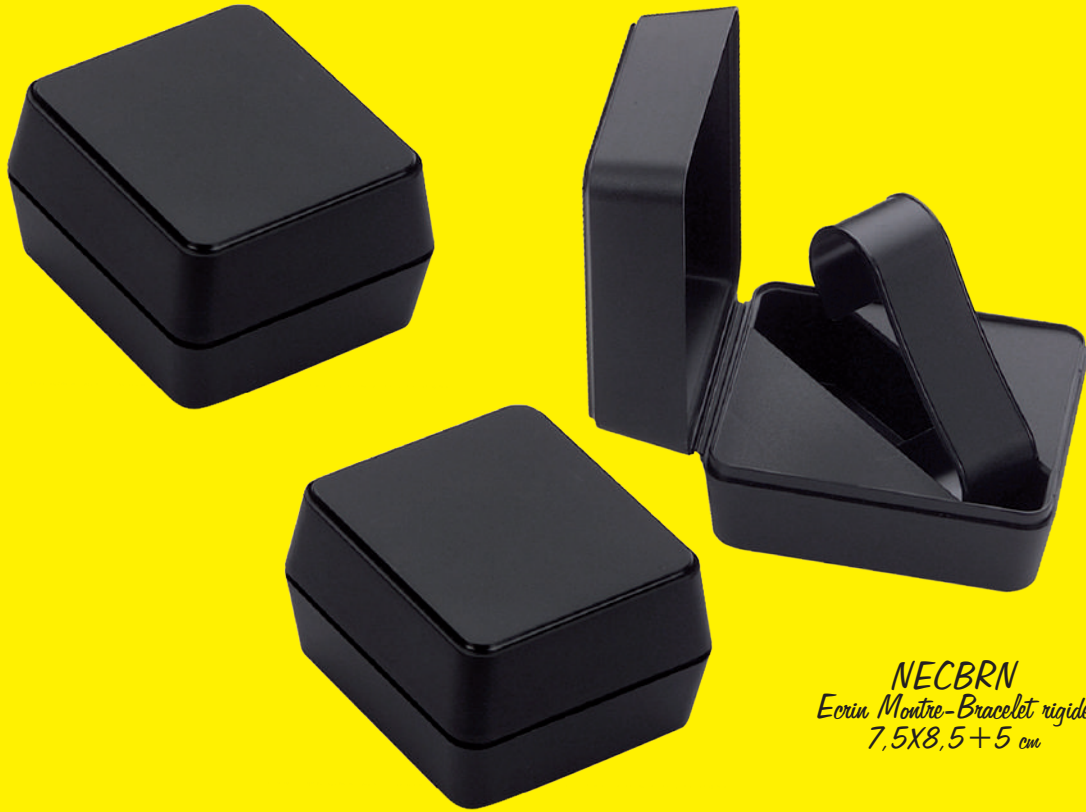

**Série LIGHT**  
Ecrin en carton marbré

**Série PRESSION**  
Ecrin en carton ligné

**Série RUBAN SATIN**  
Ecrin en carton

**Série BLACK & WHITE**  
Ecrin en carton lisse

**Série DIABOLO**  
Ecrin en carton marbré

**Série JOAILLERIE**  
Ecrin en bois

**Série ÉVÈNEMENT**

**Série FANTASIE**

**Série BOITE CHAPEAU**

**BOURSE**

**BERLINGOT**

**POCHETTE**

**Série BABY**

**SAC CADEAU**

**SAC KRAFT**

**SACHET PLASTIQUE**

# Série ECO

Ecrin en plastique

*NECBRN*  
*Ecrin Montre-Bracelet rigide*  
*7,5X8,5+5 cm*

*NECBGN*  
*Ecrin Montre (avec pattes)*  
*24,7X5+2 cm*